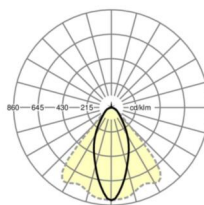

параметры

номер заказа	19422007060
код EAN	4020863418244
номер таможенного тарифа	94051190
Знак прохождения контроля	IP 64, класс защиты I, F, D, HACCP DIN10500/Food/IFS-пригодность для применения/BRC, Indoor, CE
Степень ударопрочности IK	IK03 (5°C bis 25°C)
Температура окружения	та 5°C в 25°C
Гарантийный срок	5 лет
Государственные программы поддержки	BEG - государственные субсидии для энергосберегающих зданий (действительна только для Германии)

электротехника

Балласт	Электронный драйвер, дежурное освещение 3ч. (1 штука)
Мощность системы	68W
сетевое напряжение	230V/50Hz
автоматический предохранитель (пусковой ток)	10 штук/B10, 16 штук/B16, 10 штук/C10, 16 штук/C16
класс энергосбережения/Источник света	C

DEEP-LINK

<https://www.regiolum.de/ru/article/19422007060>

Ссылка LED 12000lm 840
ηLB 100 %
Φ ↓/↑ 99 % / 1 %
UGR поп./вдоль 21.1 / 23.1