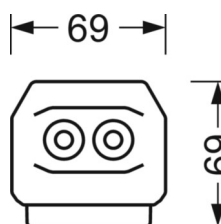

прибородержатель IP 64 - Individual.Lens.Optic - прямой узконаправленный свет - без видимых стыков

Ламподержатель из оцинкованного стального профиля; слой цинка в сочетании с лаком на полиэфирной смоле хорошо защищает от коррозии; крепление без инструментов, с помощью встроенных нажимных затворов, защита от кражи. Встроенные пластиковые торцы с уплотнительными закраинами и одно замкнутое уплотнение вокруг, для несущей шины классов защиты до IP64. Цвет корпуса белый стандартный для электротехники RAL 9016; Прямой узконаправленный свет, распространяющийся через линзу «Individual.Lens.Optic» из пластика ПММА. Оптика отдельных линз с прозрачным уплотнением делает сборку и установку предельно удобными, а плоскость легко чистится. Тройные ряды из отдельных линз и лампо-/прибородержатели, идеально согласованные между собой, обеспечивают цельный вид без стыков и неравномерностей Подключение к электросети через штатную 5-полюсную штекерную деталь для быстрой сборки, со свободным выбором фаз. Встроенный механизм для правильной сборки для быстрого контакта; с батареей дежурного освещения на 3ч.; состояние светильника - по видимому светодиоду (NL-B3); Strumień świetlny w trybie oświetlenia awaryjnego 891 lm. Ламподержатель настраивается пошаговым образом через драйвер «Multilumen» (заводская настройка: макс. Число люмен). Сменные блоки, позволяющие легко модернизировать освещение, существенно продлевают срок службы всей осветительной установки.

параметры